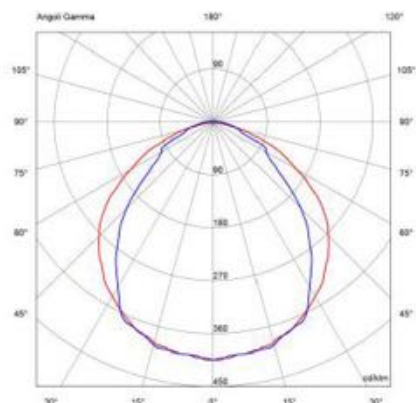

STRIPLED
RIGIDE/FLESSIBILI

sistema di illuminazione
FOTOMETRIE
2016

Stripled

rigide/flessibili

BSD-5630W30-24BN NW 480lm
120° 100%

BSD-5630W30-24UN NW 775lm
120° 100%

BSD-5630W30-24ON NW 1550lm
120° 100%

ILM-5630W30-24BN 50cm NW 480lm
120° 100%

Lunghezza di riferimento 50cm

ILM-5630W30-24UN 50cm NW 775lm
120° 100%

Lunghezza di riferimento 50cm