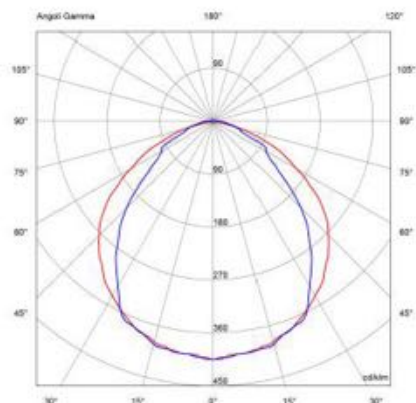

STRIPLED
RIGIDE/FLESSIBILI

sistema di illuminazione
FOTOMETRIE
2016

Stripled

rigide/flessibili

BSD-5630W30-24BN NW 480lm
120° 100%

BSD-5630W30-24UN NW 775lm
120° 100%

BSD-5630W30-24ON NW 1550lm
120° 100%

ILM-5630W30-24BN 50cm NW 480lm
120° 100%

Lunghezza di riferimento 50cm

ILM-5630W30-24UN 50cm NW 775lm
120° 100%

Lunghezza di riferimento 50cm