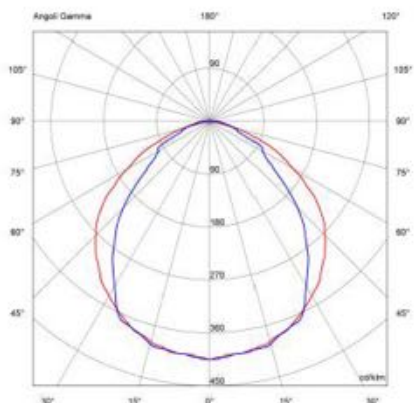

STRIPLED
RIGIDE/FLESSIBILI

sistema di illuminazione
FOTOMETRIE
2016

Stripled

rigide/flessibili

BSD-5630W30-24BN NW 480lm
120° 100%

BSD-5630W30-24UN NW 775lm
120° 100%

BSD-5630W30-24ON NW 1550lm
120° 100%

ILM-5630W30-24BN 50cm NW 480lm
120° 100%

Lunghezza di riferimento 50cm

ILM-5630W30-24UN 50cm NW 775lm
120° 100%

Lunghezza di riferimento 50cm