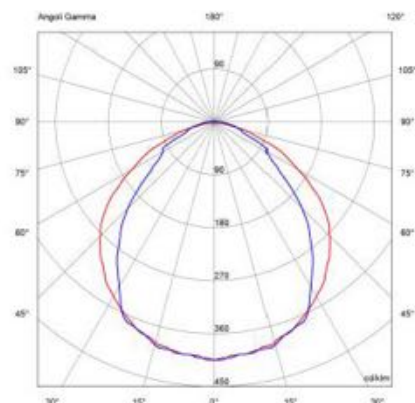

STRIPLED
RIGIDE/FLESSIBILI

sistema di illuminazione
FOTOMETRIE
2016

Stripled

rigide/flessibili

BSD-5630W30-24BN NW 480lm
120° 100%

BSD-5630W30-24UN NW 775lm
120° 100%

BSD-5630W30-24ON NW 1550lm
120° 100%

ILM-5630W30-24BN 50cm NW 480lm
120° 100%

Lunghezza di riferimento 50cm

ILM-5630W30-24UN 50cm NW 775lm
120° 100%

Lunghezza di riferimento 50cm