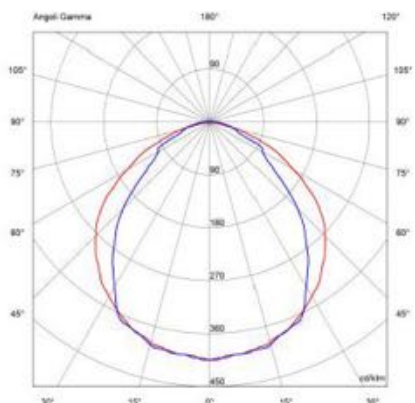

STRIPLED
RIGIDE/FLESSIBILI

sistema di illuminazione
FOTOMETRIE
2016

Stripled

rigide/flessibili

BSD-5630W30-24BN NW 480lm
120° 100%

BSD-5630W30-24UN NW 775lm
120° 100%

BSD-5630W30-24ON NW 1550lm
120° 100%

ILM-5630W30-24BN 50cm NW 480lm
120° 100%

Lunghezza di riferimento 50cm

ILM-5630W30-24UN 50cm NW 775lm
120° 100%

Lunghezza di riferimento 50cm